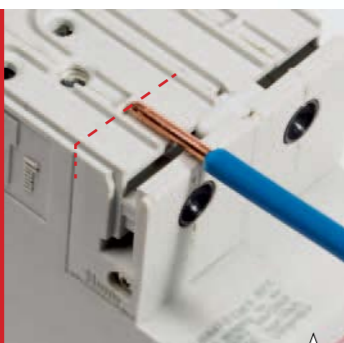

#### Ligação plug-in com pentes de ligação

Todos os disjuntores e interruptores diferenciais *Fixwell* estão equipados na parte inferior com contactos de ligação sem parafusos para os pentes de ligação GE. Activar e desactivar é uma operação simples. Já não tem de se preocupar com as morosas operações de aperto.

#### Orientação integrada

Canais de orientação integrados permitem-lhe fazer deslizar suavemente o cabo através do contacto sem parafusos, mesmo em más condições visuais.

Até 20A