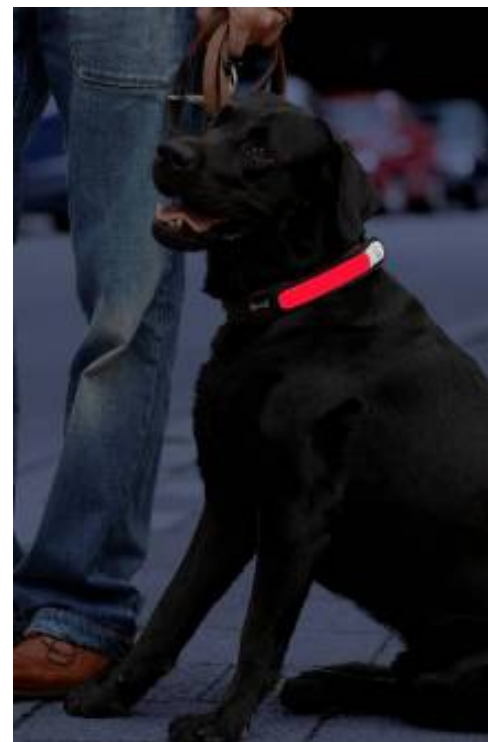

LED SAFETY LIGHT FLEX

→ Para a sua segurança e a dos seus animais

Características e Benefícios do Produto

- Equipada com LED vermelho e condutor de luz
- Fita de fácil fixação
- 15cm de comprimento
- Funções: ON – OFF – Intermitente
- Duração enquanto ligada ~ 100h
- Reflector mesmo quando desligada
- Necessita de 1 pilha de botão CR 2032 (incluída)

Aplicações

- Para animais, como coleira de passeio
- Malas da escola
- Exterior – para prender nos sacos durante uma caminhada