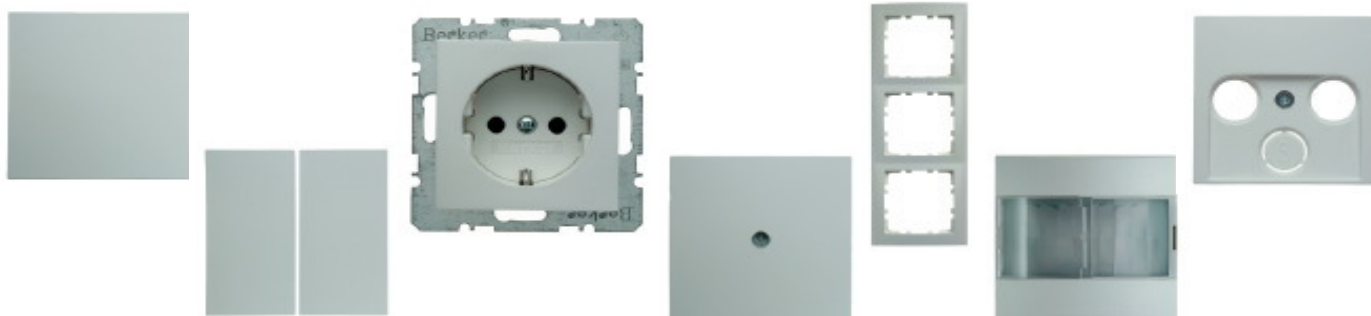

Designação	cor	ref.	GP	Preço
PLACAS	cega c/ suporte e garras	branco mate	10091909	2	6,78 €
		branco brilh.	10098989	2	6,78 €
		marfim brilh.	10098982	2	6,78 €
	tomada RJ	branco mate	14071909	2	3,09 €
		branco brilh.	14078989	2	3,71 €
		marfim brilh.	14078982	2	3,71 €
	tomada RJ dupla	branco mate	14091909	2	3,71 €
		branco brilh.	14098989	2	3,71 €
		marfim brilh.	14098982	2	3,71 €
	tomada TV	branco mate	12031909	2	2,78 €
		branco brilh.	12038989	2	2,78 €
		marfim brilh.	12038982	2	2,78 €
	roseta	branco mate	10191909	2	3,71 €
		branco brilh.	10198989	2	3,71 €
		marfim brilh.	10198982	2	3,71 €
	interruptor / botão de cordão	branco mate	11461909	2	3,98 €
		branco brilh.	11468989	2	3,98 €
		marfim brilh.	11468982	2	3,98 €
	Variador	branco mate	11371909	3	3,44 €
		branco brilh.	11378989	3	3,44 €
		marfim brilh.	11378982	3	3,44 €
Variador Sensitivo	branco mate	17611909	3	10,47 €	
	branco brilh.	17618989	3	10,47 €	
	marfim brilh.	17618982	3	10,47 €	
detector de movimento, montagem a 1,1m	branco mate	17831909	3	50,84 €	
	branco brilh.	17838989	3	50,84 €	
	marfim brilh.	17838982	3	50,84 €	
detector de movimento, montagem a 2,2m	branco mate	17861909	3	50,84 €	
	branco brilh.	17868989	3	50,84 €	
	marfim brilh.	17868982	3	50,84 €