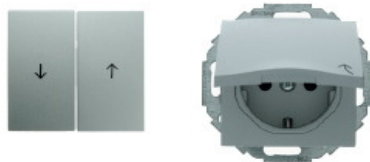

Designação	cor	ref.	GP	Preço
PLACAS	cega c/ suporte e garras	branco	10091909	2	6,78 €
		antracite	10091606	2	8,34 €
		alumínio	10091404	2	10,59 €
	tomada RJ	branco	14071909	2	3,09 €
		antracite	14071606	2	5,46 €
		alumínio	14071404	2	7,74 €
	tomada RJ dupla	branco	14091909	2	3,71 €
		antracite	14091606	2	5,46 €
		alumínio	14091404	2	7,74 €
	tomada TV	branco	12031909	2	2,78 €
		antracite	12031606	2	5,46 €
		alumínio	12031404	2	7,74 €
	roseta	branco	10191909	2	3,71 €
		antracite	10191606	2	5,46 €
		alumínio	10191404	2	7,74 €
	interruptor / botão de cordão	branco	11461909	2	3,98 €
		antracite	11461606	2	5,71 €
		alumínio	11461404	2	8,04 €
	Variador	branco	11371909	3	3,44 €
		antracite	11371606	3	6,84 €
		alumínio	11371404	3	10,52 €
Variador Sensitivo	branco	17611909	3	10,47 €	
	antracite	17611606	3	12,54 €	
	alumínio	17611404	3	15,00 €	
detector de movimento, montagem a 1,1m	branco	17831909	3	50,84 €	
	antracite	17831606	3	52,54 €	
	alumínio	17831404	3	55,10 €	
detector de movimento, montagem a 2,2m	branco	17861909	3	50,84 €	
	antracite	17861606	3	52,54 €	
	alumínio	17861404	3	55,10 €