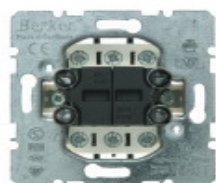

ELECTRORAYD
MATERIAL ELÉCTRICO

B.

Berker Sistemas Eléctricos

Mecanismos

MECANISMOS	Designação	Ref.	GP	Preço
	Comutador de lustre	3035	2	4,32 €
	Interruptor / Comutador de Escada	3036	2	3,24 €
	Comutador de escada duplo	303808	2	10,84 €
	Inversor	3037	2	6,01 €
	Botão de pressão	5031	2	3,42 €
	Lampada Néon 220V	1675	2	2,41 €
	Botão de pressão duplo	503808	2	13,76 €
	Interruptor p/ comando Estores	303520	2	8,61 €
	Botão p/ comando Estores	503520	2	10,42 €
	Botão de pressão de grupo (4 contactos)	503404	2	17,61 €
	Interruptor de cordão	3966	2	11,17 €
	Botão de cordão	395619	2	14,32 €
	Roseta c/ cerra-cabos	4468	2	6,19 €
	Tomada RJ 11/12/45 Cat.3	4538	2	9,13 €
	Tomada RJ 11/12/45 dupla Cat.3	4539	2	15,30 €
	Tomada RJ 11/12/45 Cat.5e	4554	2	18,59 €
	Tomada RJ 11/12/45 dupla Cat.5e	4555	2	24,43 €
	Tomada RJ 11/12/45 Cat.6	4586	2	19,46 €
	Tomada RJ 11/12/45 dupla Cat.6	4587	2	25,45 €
Variador p/ Incandescente e Halogéneo 230V, 60-600 W	2875	3	55,38 €	
Variador p/ Incand., Halog.230V e Transf. convencional, 40-500 W	2873	3	60,88 €	
Variador p/ Incand., Halog.230V e Transf. Electrónico, 20-525 W	2874	3	97,72 €	
Variador Sensitivo p/ Incand., Halog.230V, transformador convencional, 20-500 W	2904	3	69,87 €	
Variador Sensitivo p/ Incand., Halog.230V, transformador electrónico, 50-420 W	2902	3	103,22 €	
Detector de Movimento p/ Incand., Halogeneo 230V, transformador convencional, 40-400 W	2905	3	49,65 €	
Detector de Movimento p/ Incandescente, Halogeneo 230V, transformador electrónico, 50-420 W	2916	3	69,42 €	