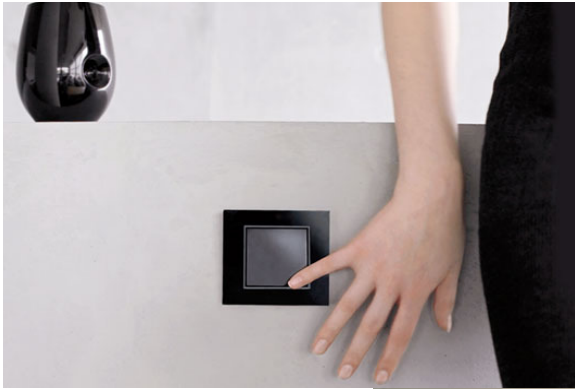

ELECTRORAYD
MATERIAL ELÉCTRICO

B.

Berker Sistemas Eléctricos