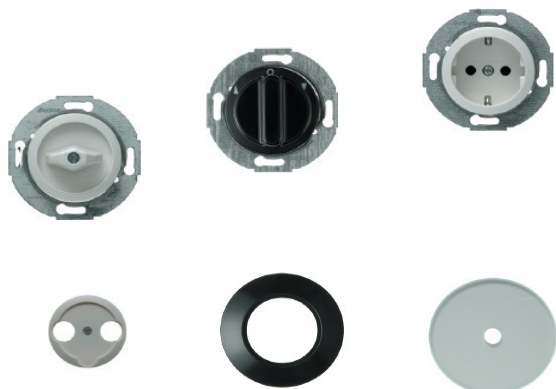

Série GLASS / 1930

	Designação	cor	ref.	GP	Preço	
MECANISMOS S/ CENTRO	Interruptor/Comut.		387600	3	9,83 €	
	Comut. de lustre		387500	3	14,56 €	
	Inversor		387700	3	45,55 €	
	Lampada néon E10		1601	2	4,06 €	
	Roseta c/ cerra cabos		4468	2	6,19 €	
	Tomada RJ 11/12/45 Cat.3		4538	2	9,13 €	
	Tomada RJ 11/12/45 dupla Cat.3		4539	2	15,30 €	
	Tomada RJ 11/12/45 Cat.5e		4554	2	18,59 €	
	Tomada RJ 11/12/45 dupla Cat.5e		4555	2	24,43 €	
	MECANISMOS C/ CENTRO	Botão de pressão	branco	5104	3	11,54 €
preto			510401	3	24,88 €	
Interruptor estores		branco	3812	3	65,22 €	
		preto	381201	3	65,22 €	
Disco p/ converter 3812 botão estores			1861	2	2,17 €	
Variador p/ Incand., Halog.230V, transformador conv. e electrónico, 50-420 W		branco	283410	3	145,92 €	
		preto	283411	3	145,92 €	
Tomada schuko		branco	474520	3	5,38 €	
		preto	474521	3	5,38 €	
Tomada schuko c/ alvéolos protegidos		branco	4755	3	5,90 €	
	preto	475501	3	5,90 €		

	Designação	cor	ref.	GP	Preço	
PLACAS / CENTROS	Centro + botão p/ interruptor/comut., lustre e inversor	branco	1647	3	6,58 €	
		preto	164701	3	6,58 €	
	Botão p/ bot. de pressão	branco	1225	3	8,50 €	
		preto	122501	3	8,50 €	
		transparente	122902	3	9,51 €	
	Placa cega c/ suporte e garras	branco	100920	3	16,36 €	
		preto	100921	3	16,36 €	
	tomada RJ	branco	1407	3	9,73 €	
		preto	140701	3	9,73 €	
	tomada RJ dupla	branco	1409	3	9,73 €	
		preto	140901	3	9,73 €	
	tomada TV	branco	103920	3	9,73 €	
preto		103921	3	9,73 €		
roseta	branco	1037	3	9,73 €		
	preto	103701	3	9,73 €		
ESPELHOS GLASS	Simples p/ mecanismo c/ placa central	vidro	1091	3	15,65 €	
	Simples p/ mecanismo s/ placa central	vidro	1090	3	15,47 €	
	Final p/ mecanismo c/ placa central	vidro	1092	3	16,31 €	
	Final p/ mecanismo s/ placa central	vidro	1094	3	15,98 €	
	Intermédio p/ mecan. c/ placa central	vidro	1093	3	21,68 €	
	Intermédio p/ mecan. s/ placa central	vidro	1095	3	34,22 €	
	ESPELHOS 1930	Simples	branco	138109	3	3,60 €
			preto	138101	3	3,69 €
Duplo		branco	138129	3	7,89 €	
		preto	138121	3	8,87 €	
Triplo		branco	138139	3	21,98 €	
		preto	138131	3	15,78 €	
Final		branco	138149	3	6,54 €	
		preto	138141	3	6,54 €	
Intermédio		branco	138159	3	8,06 €	
		preto	138151	3	8,06 €