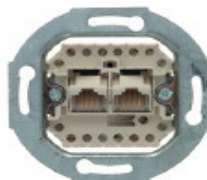

ELECTRORAYD
MATERIAL ELÉCTRICO

B.

Berker Sistemas Eléctricos

Mecanismos

MECANISMOS	Designação	Ref.	GP	Preço
	Comutador de lustre	3035	2	4,32 €
	Interruptor / Comutador de Escada	3036	2	3,24 €
	Comutador de escada duplo	303808	2	10,84 €
	Inversor	3037	2	6,01 €
	Botão de pressão	5031	2	3,42 €
	Lampada Néon 220V	1675	2	2,41 €
	Botão de pressão duplo	503808	2	13,76 €
	Interruptor p/ comando Estores	303520	2	8,61 €
	Botão p/ comando Estores	503520	2	10,42 €
	Botão de pressão de grupo (4 contactos)	503404	2	17,61 €
	Interruptor de cordão	3966	2	11,17 €
	Botão de cordão	395619	2	14,32 €
	Roseta c/ cerra-cabos	4468	2	6,19 €
	Tomada RJ 11/12/45 Cat.3	4538	2	9,13 €
	Tomada RJ 11/12/45 dupla Cat.3	4539	2	15,30 €
	Tomada RJ 11/12/45 Cat.5e	4554	2	18,59 €
	Tomada RJ 11/12/45 dupla Cat.5e	4555	2	24,43 €
	Tomada RJ 11/12/45 Cat.6	4586	2	19,46 €
	Tomada RJ 11/12/45 dupla Cat.6	4587	2	25,45 €
Variador p/ Incandescente e Halogéneo 230V, 60-600 W	2875	3	55,38 €	
Variador p/ Incand., Halog.230V e Transf. convencional, 40-500 W	2873	3	60,88 €	
Variador p/ Incand., Halog.230V e Transf. Electrónico, 20-525 W	2874	3	97,72 €	
Variador Sensitivo p/ Incand., Halog.230V, transformador convencional, 20-500 W	2904	3	69,87 €	
Variador Sensitivo p/ Incand., Halog.230V, transformador electrónico, 50-420 W	2902	3	103,22 €	
Detector de Movimento p/ Incand., Halogeneo 230V, transformador convencional, 40-400 W	2905	3	49,65 €	
Detector de Movimento p/ Incandescente, Halogeneo 230V, transformador electrónico, 50-420 W	2916	3	69,42 €	